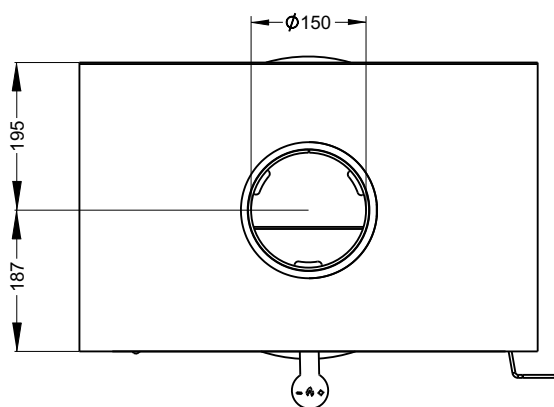

ПЕЧЬ-КАМИН D 600

ПОДОВАЯ С ПРЯМЫМ СТЕКЛОМ
И С БОКОВЫМ ОТКРЫВАНИЕМ ДВЕРИ

ТЕХНИЧЕСКИЕ ДАННЫЕ

■ Габаритные размеры	Ш-606мм*В-842мм*Г-382мм
■ Размер проёма для дверки	Ø550 мм
■ Диаметр дымового патрубка	Ø150 мм
■ Мощность	5 кВт
■ Футеровка	Вермикулит
■ Система «чистое стекло» и вторичный дожиг регулируемые	