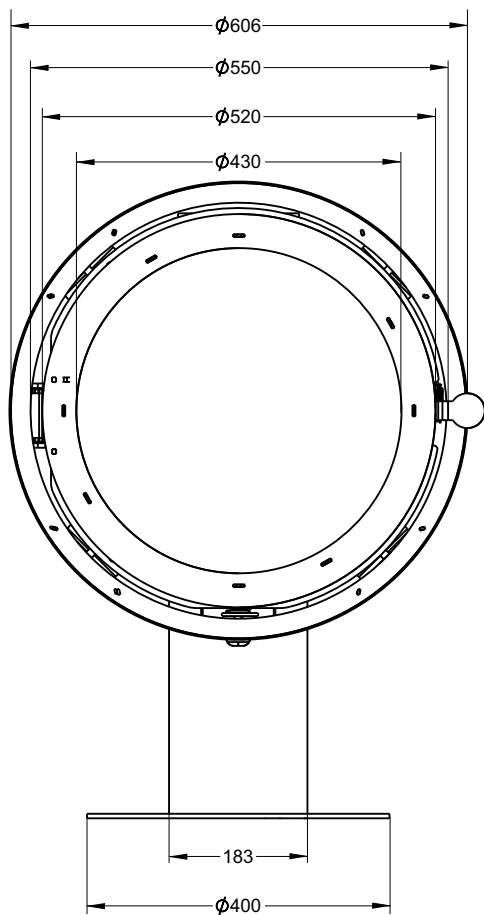

ПЕЧЬ-КАМИН D 600

ПОДОВАЯ С ПРЯМЫМ СТЕКЛОМ
И С БОКОВЫМ ОТКРЫВАНИЕМ ДВЕРИ

ТЕХНИЧЕСКИЕ ДАННЫЕ

■ Габаритные размеры	Ш-606мм*В-842мм*Г-382мм
■ Размер проёма для дверки	Ø550 мм
■ Диаметр дымового патрубка	Ø150 мм
■ Мощность	5 кВт
■ Футеровка	Вермикулит
■ Система «чистое стекло» и вторичный дожиг регулируемые	