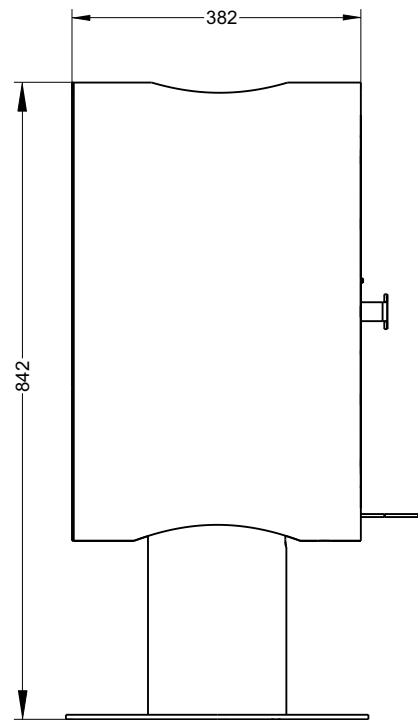

ПЕЧЬ-КАМИН D 600

ПОДОВАЯ С ПРЯМЫМ СТЕКЛОМ
И С БОКОВЫМ ОТКРЫВАНИЕМ ДВЕРИ

ТЕХНИЧЕСКИЕ ДАННЫЕ

■ Габаритные размеры	Ш-606мм*В-842мм*Г-382мм
■ Размер проёма для дверки	Ø550 мм
■ Диаметр дымового патрубка	Ø150 мм
■ Мощность	5 кВт
■ Футеровка	Вермикулит
■ Система «чистое стекло» и вторичный дожиг регулируемые	